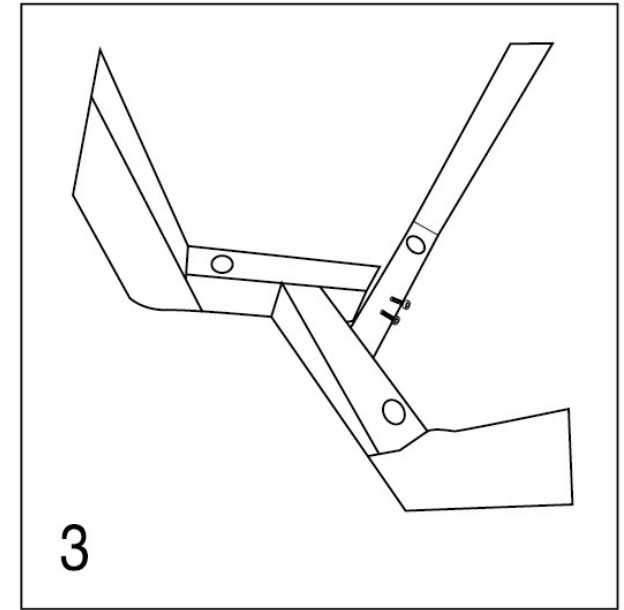

# Montážny návod - MALTO CT-024

Č.	Ks		
1	12		40mm
2	6		45mm
3	1		4mm