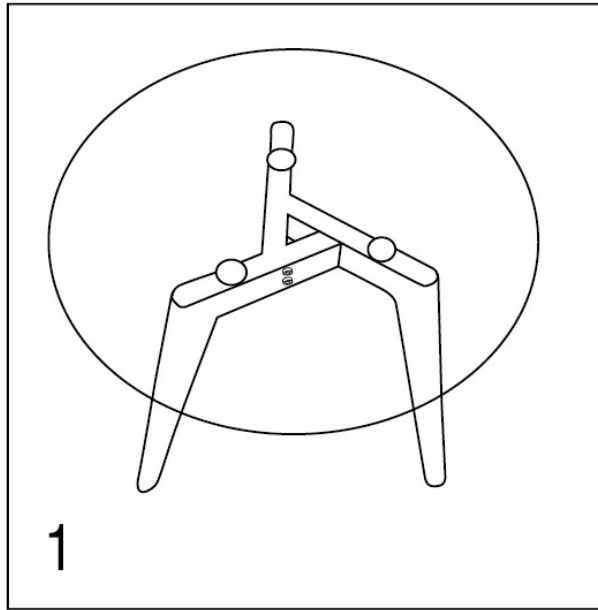

# Montážny návod - MALTO CT-024

Č.	Ks		
1	12		40mm
2	6		45mm
3	1		4mm