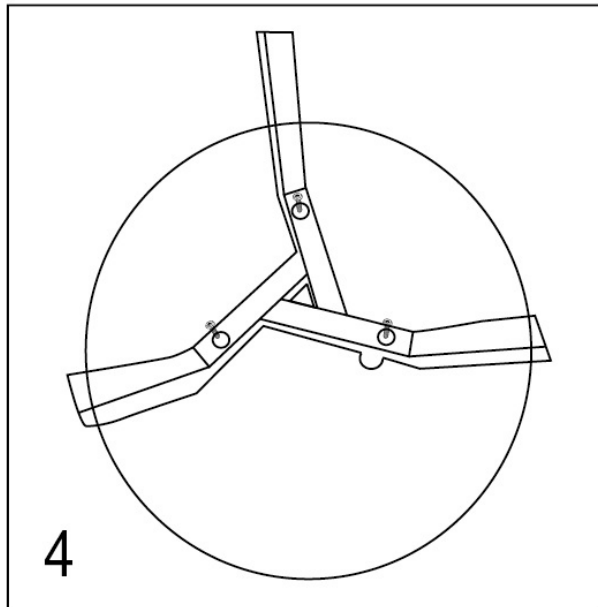

# Montážny návod - MALTO CT-024

Č.	Ks		
1	12		40mm
2	6		45mm
3	1		4mm