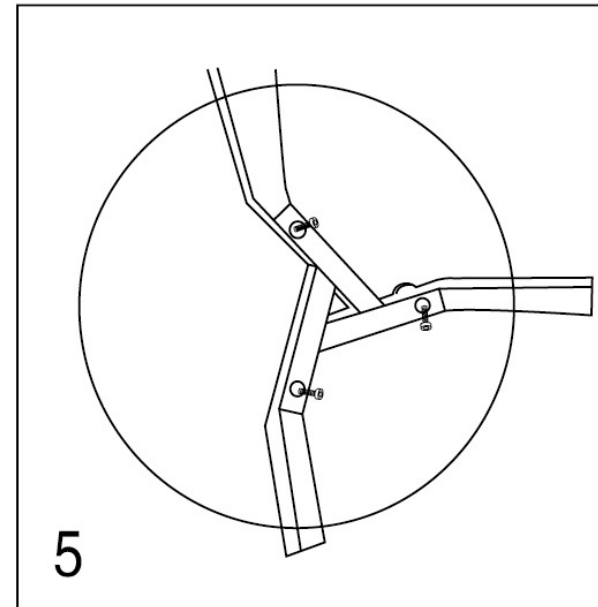

# Montážny návod - MALTO CT-024

Č.	Ks		
1	12		40mm
2	6		45mm
3	1		4mm