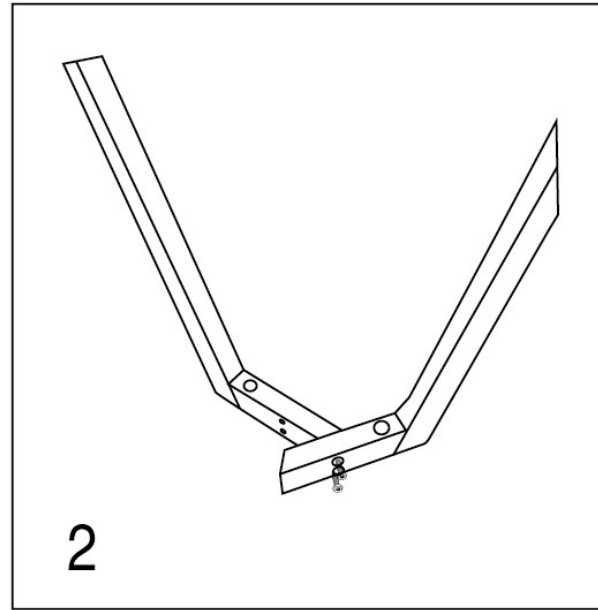

# Montážny návod - MALTO CT-024

Č.	Ks		
1	12		40mm
2	6		45mm
3	1		4mm